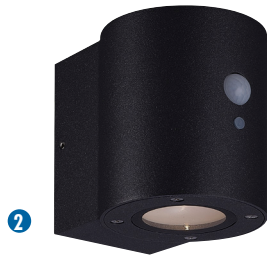

LED-Qualität für lange Leuchtdauer

Profi-Solarleuchten

Mit Bewegungsmelder und drei intelligenten Betriebsarten

IDV GmbH
Ihr Partner für Licht

MEGATRON[®]

1 MT70016

Standleuchte ONDIN

- LED 300 Lumen warmweiß
- Leuchtdauer bis zu 12 Stunden
- 360° Ausleuchtung
- PIR-Sensor (Bewegung und hell/dunkel)
- Aluminium-Druckguss Gehäuse, 80cm hoch
- Inkl. Bodenplatte und Erdspieß

2 MT70017

Wandleuchten LOKY rund oder eckig

(MT70017/MT70018)

- LED 130 Lumen warmweiß
- Leuchtdauer bis 22 Stunden
- 80° Abstrahlwinkel
- PIR-Sensor (Bewegung und hell/dunkel)
- Aluminium-Druckguss Gehäuse, 10,5 cm hoch

3 MT70018

4 MT70019

Wandleuchte WANDIA

(MT70019)

- LED 300 Lumen warmweiß
- Leuchtdauer bis 10 Stunden
- 100° Abstrahlwinkel
- PIR-Sensor (Bewegung und hell/dunkel)
- Flaches Aluminium-Druckguss Gehäuse, 5 cm hoch