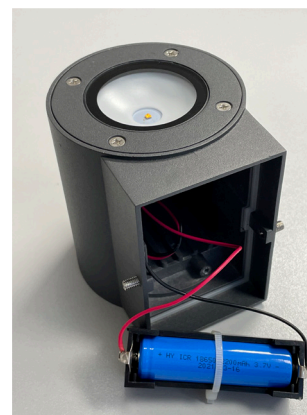

Li-Ion Akku wechselbar

Art.-Nr.	Farbe	W	System Lumen	Chip Lumen	LED-Lebensdauer (h)	Ladezeit (h)	Leuchtdauer bis zu (h)*	Lichtfarbe K	Gewicht (g)	L x B x H (mm)	📷
ONDIN STANDLEUCHE 800MM M. ERDSPIESS UND PIR-SENSOR											
MT70016	Anthrazit	2	220	300	25.000	ca. 8	12 h bei 100%	3000 (Ra80)	1400	800 x Ø135	1
LOKY RUND ODER ECKIG MIT PIR-SENSOR											
MT70017	Anthrazit	1	110	130	25.000	ca. 15	22 h bei 100%	3000 (Ra80)	753	126 x 90 x 105	2
MT70018	Anthrazit	1	110	130	25.000	ca. 15	22 h bei 100%	3000 (Ra80)	753	122 x 88 x 105	3
WANDIA MIT PIR-SENSOR											
MT70019	Anthrazit	2	220	300	25.000	ca. 10	10 h bei 100%	3000 (Ra80)	600	146 x 122 x 50	4

*Die maximale Leuchtdauer ist abhängig vom Ladezustand und vom Montageort.

© MEGATRON® IDV • 2021/12 • Änderungen in Design, Abmessungen und Technik vorbehalten • Keine Haftung für Satzfehler