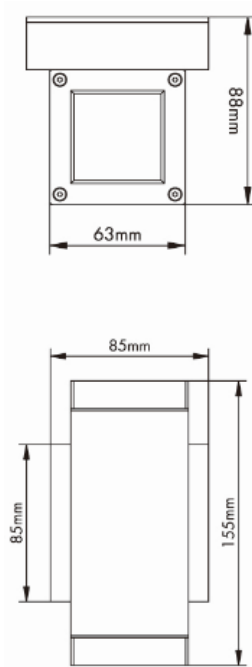

gemäß EU-Verordnung Nr. 874/2012

Abmessungsskizze

Hinweise und Empfehlungen

Empfehlung für die Entsorgung der Leuchte

<http://www.megatron-licht.eu>

Schutzart

IP54 staub- und spritzwassergeschützt, für den Außenbereich geeignet

Schutzklasse

Klasse 1

Zubehör

Inklusive LED-Treiber