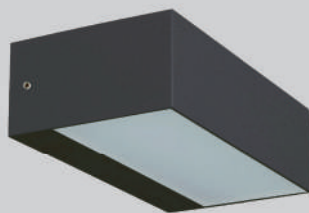

Dekorative Außenleuchten IP54

Wegebeleuchtung, Fassade und Balkon

POLLA / PLATO / QUADRO / NUMERO

POLLA

Nachhaltig
wechselbar

PLATO S

NUMERO

VORTEILE