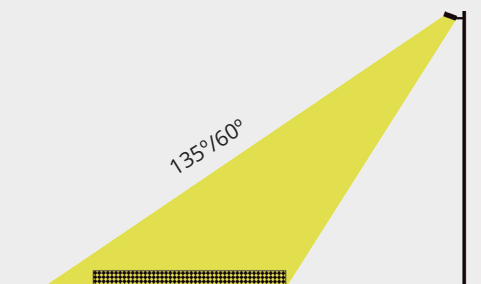

# HUGO IP66

Asymmetrische Flächenstrahler

Neu

MM69472

MM69372

MM69272

Lichtstarke LED-Flächenstrahler IP66 mit asymmetrischem Lichtkegel zur optimalen Beleuchtung von Werbetafeln, Fassaden, LKW-Rampen und Rangierbereichen, großflächigen Hallen, Hofflächen, Parkplätzen uvm. UV- und salzwasserbeständig für Küste und Binnenland durch robustes Gehäuse aus Aluminium-Druckguss (IP66/IK08) und Edelstahl-Haltebügel (V4A). Hohe Effizienz von bis zu 150lm/W. Treiber und LED-Lichtquellen wechselbar.

- 22 bis 150 Watt
- 2860 bis 22000 Lumen
- 3000 K und 4000 K Ra80
- Abstrahlwinkel 60°/135° asymmetrisch
- 50.000 h Lebensdauer
- AC220-240V

30  
Years in lighting

MEGAMAN®

Installations-Methode unter Berücksichtigung der Beleuchtungsaufgaben