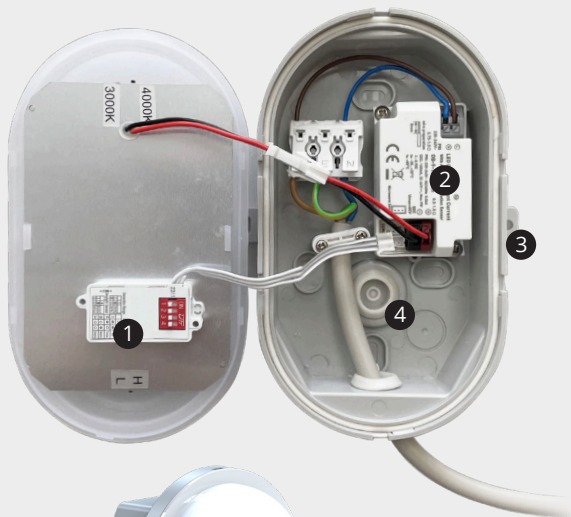

# POWERLENS SET

Deckeneinbauleuchte mit GX53 Glaslinse

MEGATRON®

Powerlens

Schwenkbares Spotlight mit 60° Abstrahlwinkel zum Deckeneinbau für 100mm Ausschnitte. Inklusive servicefreundlichem, wechselbarem POWERLENS GX53-Leuchtmittel. Flaches Design mit einer Einbautiefe von nur 43mm.

# ZELLA NEO Sensor **Neu**

Ovalleuchte mit HF-Bewegungssensor IP54

MEGATRON®

Mehr Komfort und Energieeinsparung durch bedarfsgerechte Lichtsteuerung (Leuchtdauer 5 Sekunden bis 10 Minuten). Robuste LED-Keller- und Universalleuchte mit HF-Bewegungssensor und Tageslichtsensor. Einstellbare Helligkeit und Farbtemperatur. Das servicefreundlich wechselbare LED-Sensor-Modul sorgt für eine gleichmäßige, blendungsarme Lichtverteilung. ZELLA NEO Sensor ist durch den modularen Aufbau, zahlreiche interne und externe Montagepunkte sowie gummierte Kabeldurchführungen sehr einfach zu installieren (auch ohne Sensorik lieferbar).