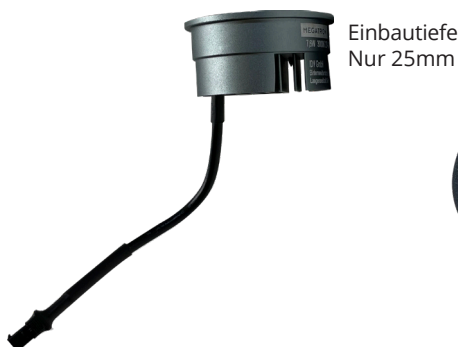

Einbautiefe
Nur 25mm